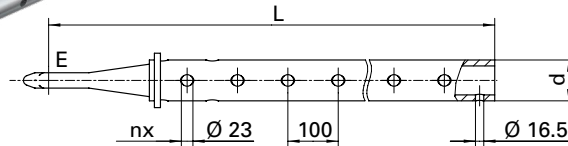

GZL / GZLG

| | | V (mm) | nx | L (mm) | d (mm) | E (Zugöse Drawbar eye Anneaux de remorquage Occhione di traino Punta de lanza) |
|-----|------------|-----------|----|-----------|-----------|---|
| A | Y254000310 | 12x50 | 17 | 1120 | 81x11 | 40 DIN 74054 A (GZL 27= A ≥ 1350) |
| F | Y254000320 | 12x50 | 17 | 1120 | 81x19 | 40 DIN 74054 A (GZL 27= A < 1350; GZL 50 A; GZLG A) |
| D | Y254000408 | 12x50 | 17 | 1120 | 81x16 | 50 ECE |
| C/V | Y254000341 | 12x50 | 17 | 1120 | 81x19 | 40 CH (GZL 27; GZL 50 A; GZLG A) |
| S | Y254000409 | 12x50 | 17 | 1120 | 81x16 | 57 Skand. |
| J | Y254000381 | 12x50 | 17 | 1120 | 81x16 | 76 VG 74059 B (GZL 27; GZL 50 A) |
| Z | Y254000382 | 12x50 | 17 | 1120 | 81x19 | 68 BNA (GZL 27) |
| L | Y254000390 | 16x50 | 21 | 1320 | 81x19 | 40 DIN 74054 A (GZL 27; GZL 50 A; GZLG A) |
| N | Y254000417 | 16x50 | 21 | 1320 | 81x19 | 50 DIN 74053 A (GZL 50 B) |
| M | Y254000413 | 16x50 | 21 | 1320 | 81x16 | 50 ECE |
| P | Y254000393 | 16x50 | 21 | 1320 | 81x19 | 40 CH (GZL 27; GZL 50 A; GZLG A) |
| Q | Y254000412 | 16x50 | 21 | 1320 | 81x16 | 57 Skand. |

GZU / GZHU

| | | V (mm) | nx | L (mm) | d (mm) | E (Zugöse Drawbar eye Anneaux de remorquage Occhione di traino Punta de lanza) |
|-----|------------|-----------|----|-----------|-----------|---|
| A | Y254000700 | 6x100 | 8 | 1075 | 81x11 | 40 DIN 74054 A (GZU = A>1900) |
| K | Y254000800 | 6x100 | 8 | 1075 | 81x19 | 40 DIN 74054 A (GZU = A≤1900; GZHU) |
| C | Y254000720 | 6x100 | 8 | 1075 | 81x19 | 50 ECE |
| D/R | Y254000860 | 6x100 | 8 | 1075 | 81x19 | 40 CH |
| L | Y254000840 | 6x100 | 8 | 1075 | 81x19 | 57 Skand. |
| Y | Y254000880 | 6x100 | 8 | 1075 | 81x19 | 76 VG 74059 B |
| F | Y254000740 | 8x100 | 10 | 1275 | 81x19 | 40 DIN 74054 A |
| H | Y254000760 | 8x100 | 10 | 1275 | 81x19 | 50 ECE |
| I | Y254000780 | 8x100 | 10 | 1275 | 81x19 | 40 CH |
| J | Y254000870 | 8x100 | 10 | 1275 | 81x19 | 57 Skand. |