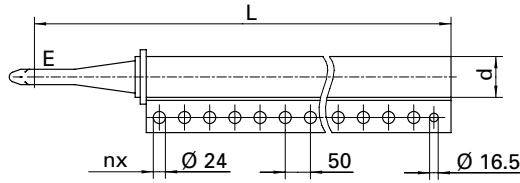

GZL / GZLG

| | | V (mm) | nx | L (mm) | d (mm) | E (Zugöse Drawbar eye Anneaux de remorquage Occhione di traino Punta de lanza) |
|-----|------------|-----------|----|-----------|-----------|---|
| A | Y254000310 | 12x50 | 17 | 1120 | 81x11 | 40 DIN 74054 A (GZL 27= A ≥ 1350) |
| F | Y254000320 | 12x50 | 17 | 1120 | 81x19 | 40 DIN 74054 A (GZL 27= A < 1350; GZL 50 A; GZLG A) |
| D | Y254000408 | 12x50 | 17 | 1120 | 81x16 | 50 ECE |
| C/V | Y254000341 | 12x50 | 17 | 1120 | 81x19 | 40 CH (GZL 27; GZL 50 A; GZLG A) |
| S | Y254000409 | 12x50 | 17 | 1120 | 81x16 | 57 Skand. |
| J | Y254000381 | 12x50 | 17 | 1120 | 81x16 | 76 VG 74059 B (GZL 27; GZL 50 A) |
| Z | Y254000382 | 12x50 | 17 | 1120 | 81x19 | 68 BNA (GZL 27) |
| L | Y254000390 | 16x50 | 21 | 1320 | 81x19 | 40 DIN 74054 A (GZL 27; GZL 50 A; GZLG A) |
| N | Y254000417 | 16x50 | 21 | 1320 | 81x19 | 50 DIN 74053 A (GZL 50 B) |
| M | Y254000413 | 16x50 | 21 | 1320 | 81x16 | 50 ECE |
| P | Y254000393 | 16x50 | 21 | 1320 | 81x19 | 40 CH (GZL 27; GZL 50 A; GZLG A) |
| Q | Y254000412 | 16x50 | 21 | 1320 | 81x16 | 57 Skand. |

GZU / GZHU

| | | V (mm) | nx | L (mm) | d (mm) | E (Zugöse Drawbar eye Anneaux de remorquage Occhione di traino Punta de lanza) |
|-----|------------|-----------|----|-----------|-----------|---|
| A | Y254000700 | 6x100 | 8 | 1075 | 81x11 | 40 DIN 74054 A (GZU = A>1900) |
| K | Y254000800 | 6x100 | 8 | 1075 | 81x19 | 40 DIN 74054 A (GZU = A≤1900; GZHU) |
| C | Y254000720 | 6x100 | 8 | 1075 | 81x19 | 50 ECE |
| D/R | Y254000860 | 6x100 | 8 | 1075 | 81x19 | 40 CH |
| L | Y254000840 | 6x100 | 8 | 1075 | 81x19 | 57 Skand. |
| Y | Y254000880 | 6x100 | 8 | 1075 | 81x19 | 76 VG 74059 B |
| F | Y254000740 | 8x100 | 10 | 1275 | 81x19 | 40 DIN 74054 A |
| H | Y254000760 | 8x100 | 10 | 1275 | 81x19 | 50 ECE |
| I | Y254000780 | 8x100 | 10 | 1275 | 81x19 | 40 CH |
| J | Y254000870 | 8x100 | 10 | 1275 | 81x19 | 57 Skand. |