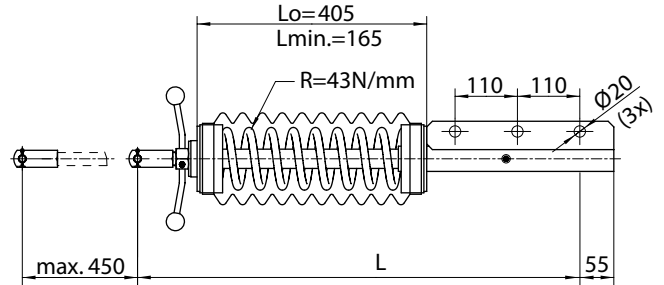

GHD

- DE** **Höheneinstelleinrichtung**, stufenlos auf Druck einstellbar
- EN** **Height Adjustment System**, infinitely adjustable by pushing
- FR** **Dispositifs d'ajustement de la hauteur réglable**, réglable en continu sur tension
- IT** **Dispositivi di regolazione dell'altezza**, regolazione continua alla pressione
- ES** **Mecanismo de regulación de la altura**, ajuste continuo de presión

| | L |
|---------------|----------|
| Y 2588 0000 0 | 780-1230 |
| Y 2588 0001 0 | 980-1430 |

- DE** **Ersatzteilkit**
- EN** **Spare parts kits**
- FR** **Kit de pièces de rechange**
- IT** **Set di pezzi di ricambio**
- ES** **Kit de piezas de repuesto**

| | bestehend aus consisting of comprenant composto da compuesto por |
|------------|--|
| Y255000600 | 1x Faltenbalg, 2x Schlauchschelle |
| | 1x Bellows, 2x Hose clamp |
| | 1x Soufflet, 2x Collier de serrage de tuyau |
| | 1x Soffietto, 2x Fascetta tubo |
| | 1x Fuelle, 2x Abrazadera |