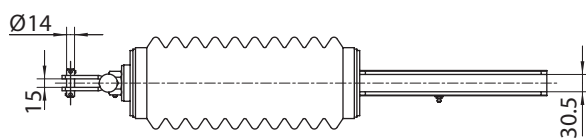

GHD

- DE** Höheneinstelleinrichtung, stufenlos auf Druck einstellbar
- EN** Height Adjustment System, infinitely adjustable by pushing
- FR** Dispositifs d'ajustement de la hauteur réglable, réglable en continu sur tension
- IT** Dispositivi di regolazione dell'altezza, regolazione continua alla pressione
- ES** Mecanismo de regulación de la altura, ajuste continuo de presión

	L
Y 2588 0000 0	780-1230
Y 2588 0001 0	980-1430

- DE** Ersatzteilkit
- EN** Spare parts kits
- FR** Kit de pièces de rechange
- IT** Set di pezzi di ricambio
- ES** Kit de piezas de repuesto

	bestehend aus • consisting of • comprenant • composto da • compuesto por
Y255000600	1x Faltenbalg, 2x Schlauchschelle
	1x Bellows, 2x Hose clamp
	1x Soufflet, 2x Collier de serrage de tuyau
	1x Soffietto, 2x Fascetta tubo
	1x Fuelle, 2x Abrazadera