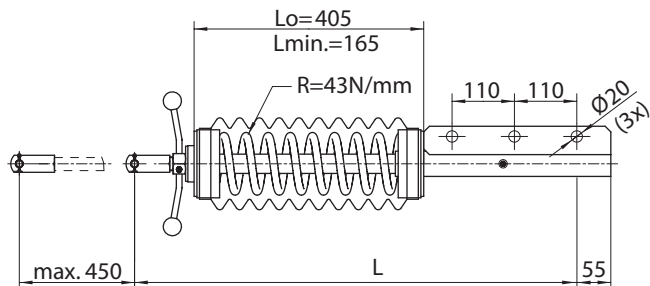

GHD

- DE** Höheneinstelleinrichtung, stufenlos auf Druck einstellbar
- EN** Height Adjustment System, infinitely adjustable by pushing
- FR** Dispositifs d'ajustement de la hauteur réglable, réglable en continu sur tension
- IT** Dispositivi di regolazione dell'altezza, regolazione continua alla pressione
- ES** Mecanismo de regulación de la altura, ajuste continuo de presión

	L
Y 2588 0000 0	780-1230
Y 2588 0001 0	980-1430

- DE** Ersatzteilkit
- EN** Spare parts kits
- FR** Kit de pièces de rechange
- IT** Set di pezzi di ricambio
- ES** Kit de piezas de repuesto

	bestehend aus • consisting of • comprenant • composto da • compuesto por
Y255000600	1x Faltenbalg, 2x Schlauchschelle
	1x Bellows, 2x Hose clamp
	1x Soufflet, 2x Collier de serrage de tuyau
	1x Soffietto, 2x Fascetta tubo
	1x Fuelle, 2x Abrazadera