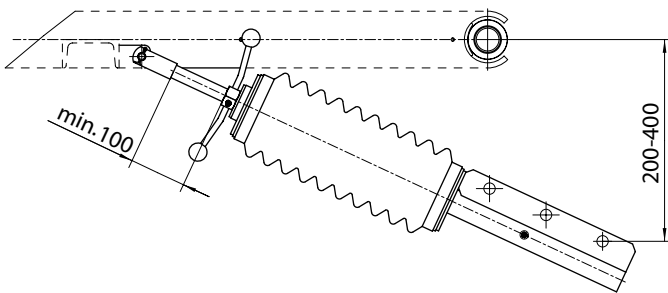

GHD

- DE** **Höheneinstelleinrichtung**, stufenlos auf Druck einstellbar
- EN** **Height Adjustment System**, infinitely adjustable by pushing
- FR** **Dispositifs d'ajustement de la hauteur réglable**, réglable en continu sur tension
- IT** **Dispositivi di regolazione dell'altezza**, regolazione continua alla pressione
- ES** **Mecanismo de regulación de la altura**, ajuste continuo de presión

| | L |
|---------------|----------|
| Y 2588 0000 0 | 780-1230 |
| Y 2588 0001 0 | 980-1430 |

- DE** **Ersatzteilkit**
- EN** **Spare parts kits**
- FR** **Kit de pièces de rechange**
- IT** **Set di pezzi di ricambio**
- ES** **Kit de piezas de repuesto**

| | bestehend aus consisting of comprenant composto da compuesto por |
|------------|--|
| Y255000600 | 1x Faltenbalg, 2x Schlauchschelle |
| | 1x Bellows, 2x Hose clamp |
| | 1x Soufflet, 2x Collier de serrage de tuyau |
| | 1x Soffietto, 2x Fascetta tubo |
| | 1x Fuelle, 2x Abrazadera |