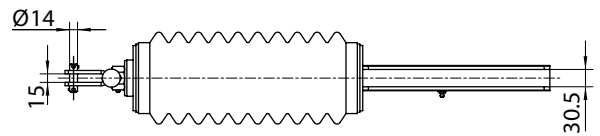

GHD

- DE** **Höheneinstelleinrichtung**, stufenlos auf Druck einstellbar
- EN** **Height Adjustment System**, infinitely adjustable by pushing
- FR** **Dispositifs d'ajustement de la hauteur réglable**, réglable en continu sur tension
- IT** **Dispositivi di regolazione dell'altezza**, regolazione continua alla pressione
- ES** **Mecanismo de regulación de la altura**, ajuste continuo de presión

| | L |
|---------------|----------|
| Y 2588 0000 0 | 780-1230 |
| Y 2588 0001 0 | 980-1430 |

- DE** **Ersatzteilkit**
- EN** **Spare parts kits**
- FR** **Kit de pièces de rechange**
- IT** **Set di pezzi di ricambio**
- ES** **Kit de piezas de repuesto**

| | bestehend aus consisting of comprenant composto da compuesto por |
|------------|--|
| Y255000600 | 1x Faltenbalg, 2x Schlauchschelle |
| | 1x Bellows, 2x Hose clamp |
| | 1x Soufflet, 2x Collier de serrage de tuyau |
| | 1x Soffietto, 2x Fascetta tubo |
| | 1x Fuelle, 2x Abrazadera |