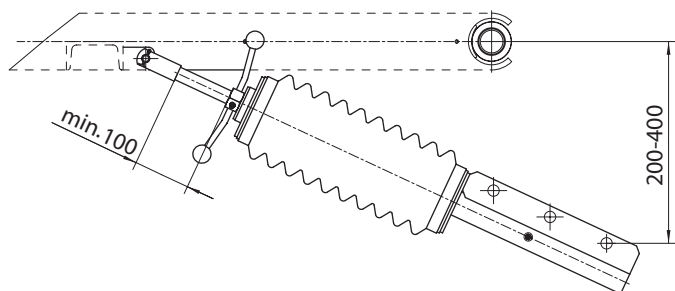

GHD

- DE** Höheneinstelleinrichtung, stufenlos auf Druck einstellbar
- EN** Height Adjustment System, infinitely adjustable by pushing
- FR** Dispositifs d'ajustement de la hauteur réglable, réglable en continu sur tension
- IT** Dispositivi di regolazione dell'altezza, regolazione continua alla pressione
- ES** Mecanismo de regulación de la altura, ajuste continuo de presión

	L
Y 2588 0000 0	780-1230
Y 2588 0001 0	980-1430

- DE** Ersatzteilkit
- EN** Spare parts kits
- FR** Kit de pièces de rechange
- IT** Set di pezzi di ricambio
- ES** Kit de piezas de repuesto

	bestehend aus • consisting of • comprenant • composto da • compuesto por
Y255000600	1x Faltenbalg, 2x Schlauchschelle
	1x Bellows, 2x Hose clamp
	1x Soufflet, 2x Collier de serrage de tuyau
	1x Soffietto, 2x Fascetta tubo
	1x Fuelle, 2x Abrazadera