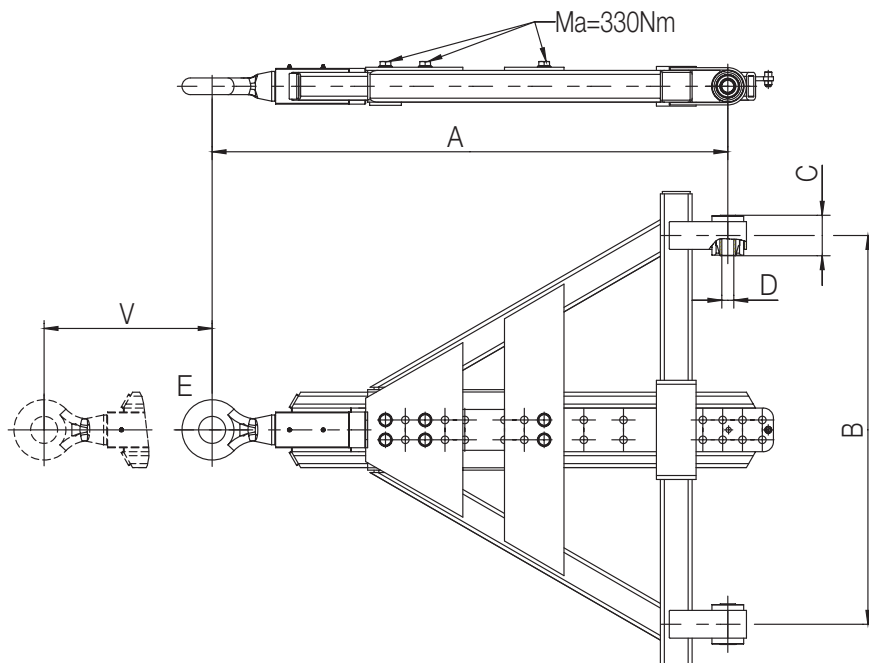

GZV BNA

- DE** Zuggabel längenverstellbar
- EN** Drawbar extendable
- FR** Flèche de remorque réglable en longueur
- IT** Timone regolabile in lunghezza
- ES** Lanza-timón extensible

A		R	Av	D	EG / ECE	A	B	C	D	E	V	
		(t)	(t)	(kN)		(mm)	(mm)	(mm)	(mm)		(mm)	80 x 80
YW	GZV B	36	18	190	E1 01-2488	1300	800-1100	100	30-50	F (BNA)	10x50 (500)	80 x 80
YW	GZV B	50	24	190	E1 01-2488	1550	800-1300	100	30-50	F (BNA)	10x50 (500)	80 x 80
YW	GZV B	50	24	190	E1 01-2488	1850	800-1300	100	30-50	F (BNA)	14x50 (700)	80 x 80
YW	GZV B	50	24	190	E1 01-2488	2350	800-1300	100	30-50	F (BNA)	20x50 (1000)	80 x 80