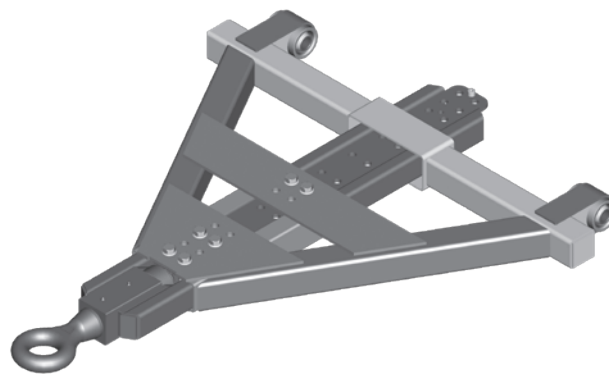

GZV BNA

- DE** Zuggabel längenverstellbar
- EN** Drawbar extendable
- FR** Flèche de remorque réglable en longueur
- IT** Timone regolabile in lunghezza
- ES** Lanza-timón extensible

A		R	Av	D	EG / ECE	A	B	C	D	E	V	
		(t)	(t)	(kN)		(mm)	(mm)	(mm)	(mm)		(mm)	80 x 80
YW	GZV B	36	18	190	E1 01-2488	1300	800-1100	100	30-50	F (BNA)	10x50 (500)	80 x 80
YW	GZV B	50	24	190	E1 01-2488	1550	800-1300	100	30-50	F (BNA)	10x50 (500)	80 x 80
YW	GZV B	50	24	190	E1 01-2488	1850	800-1300	100	30-50	F (BNA)	14x50 (700)	80 x 80
YW	GZV B	50	24	190	E1 01-2488	2350	800-1300	100	30-50	F (BNA)	20x50 (1000)	80 x 80