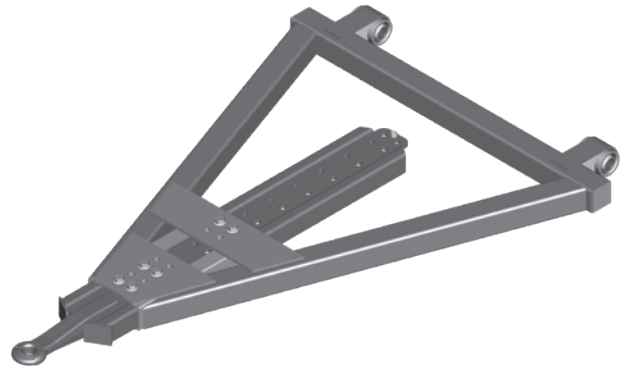

GZV

- DE** Zuggabel l ngenverstellbar
- EN** Drawbar extendable
- FR** Fl che de remorque r glable en longueur
- IT** Timone regolabile in lunghezza
- ES** Lanza-tim n extensible

A		R	Av	D	EG / ECE	A	B	C	D	E	V	
		(t)	(t)	(kN)		(mm)	(mm)	(mm)	(mm)		(mm)	
YW	GZV B	36	18	190	E1 01-2488	1250	800-1100	100	30-50	2,5	10x50 (500)	80 x 80
YW	GZV B	50	24	190	E1 01-2488	1500	800-1300	100	30-50	2,5	10x50 (500)	80 x 80
YW	GZV B	50	24	190	E1 01-2488	1800	800-1300	100	30-50	2,5	14x50 (700)	80 x 80
YW	GZV B	50	24	190	E1 01-2488	2300	800-1300	100	30-50	2,5	20x50 (1000)	80 x 80