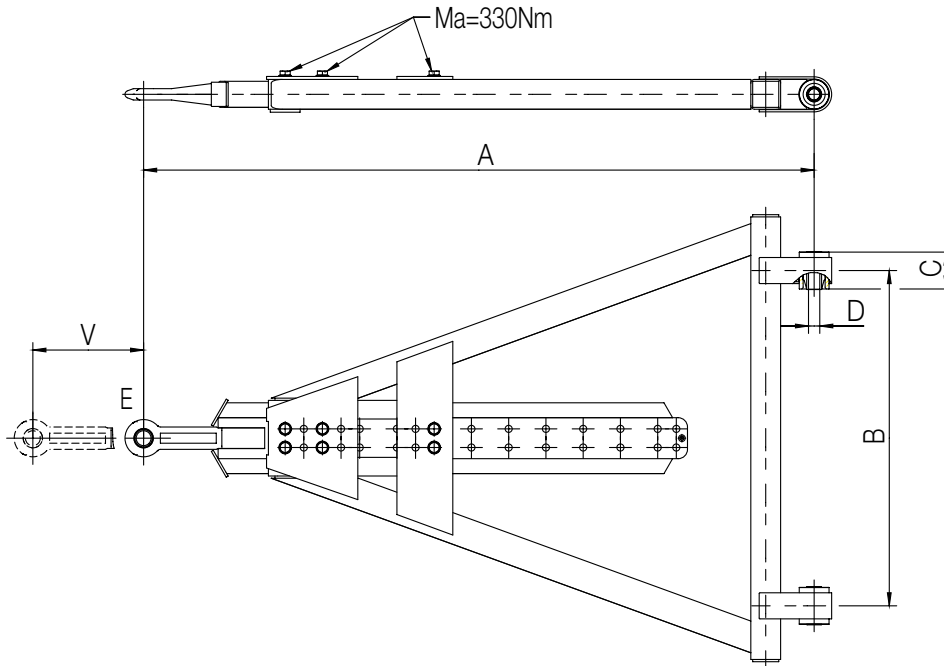

# GZV

- DE** Zuggabel längenverstellbar
- EN** Drawbar extendable
- FR** Flèche de remorque réglable en longueur
- IT** Timone regolabile in lunghezza
- ES** Lanza-timón extensible

A		R	Av	D	ECE	A	B	C	D	E	V	
		(t)	(t)	(kN)		(mm)	(mm)	(mm)	(mm)		(mm)	
YW	GZV B	36	20	190	E1 55R-02 2488	1250	800-1100	100	30-50	2,5	10x50 (500)	80 x 80
YW	GZV B	50	22	190	E1 55R-02 2488	1500	800-1300	100	30-50	2,5	10x50 (500)	80 x 80
YW	GZV B	50	20	190	E1 55R-02 2488	1800	800-1300	100	30-50	2,5	14x50 (700)	80 x 80
YW	GZV B	50	20	190	E1 55R-02 2488	2300	800-1300	100	30-50	2,5	20x50 (1000)	80 x 80

- DE** Ersatzteile
- EN** Spare parts
- FR** Pièces détachées
- IT** Parti di ricambio
- ES** Piezas de recambio

	bestehend aus   consisting of   comprenant   composto da   compuesto por
Y255000700	6x Schrauben, 6 x Muttern, 12 x Scheiben 6x bolts, 6 x nuts, 12 x washers 6x vis, 6 x écrous, 12 x rondelles 6x bulloni, 6 x dadi, 12 x rondelle 6x tornillos, 6 x tuercas, 12 x arandela