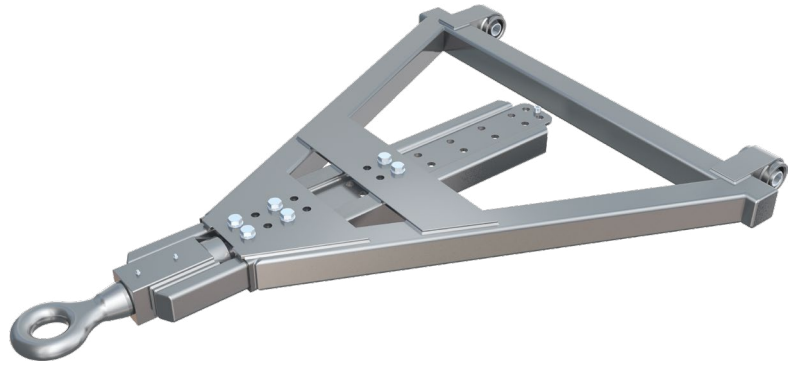

# GZV

- DE** Zuggabel längenverstellbar
- EN** Drawbar extendable
- FR** Flèche de remorque réglable en longueur
- IT** Timone regolabile in lunghezza
- ES** Lanza-timón extensible

A		R	Av	D	ECE	A	B	C	D	E	V	
		(t)	(t)	(kN)		(mm)	(mm)	(mm)	(mm)		(mm)	
YW	GZV B	36	20	190	E1 55R-02 2488	1250	800-1100	100	30-50	2,5	10x50 (500)	80 x 80
YW	GZV B	50	22	190	E1 55R-02 2488	1500	800-1300	100	30-50	2,5	10x50 (500)	80 x 80
YW	GZV B	50	20	190	E1 55R-02 2488	1800	800-1300	100	30-50	2,5	14x50 (700)	80 x 80
YW	GZV B	50	20	190	E1 55R-02 2488	2300	800-1300	100	30-50	2,5	20x50 (1000)	80 x 80

- DE** Ersatzteile
- EN** Spare parts
- FR** Pièces détachées
- IT** Parti di ricambio
- ES** Piezas de recambio

	bestehend aus   consisting of   comprenant   composto da   compuesto por
Y255000700	6x Schrauben, 6 x Muttern, 12 x Scheiben 6x bolts, 6 x nuts, 12 x washers 6x vis, 6 x écrous, 12 x rondelles 6x bulloni, 6 x dadi, 12 x rondelle 6x tornillos, 6 x tuercas, 12 x arandela