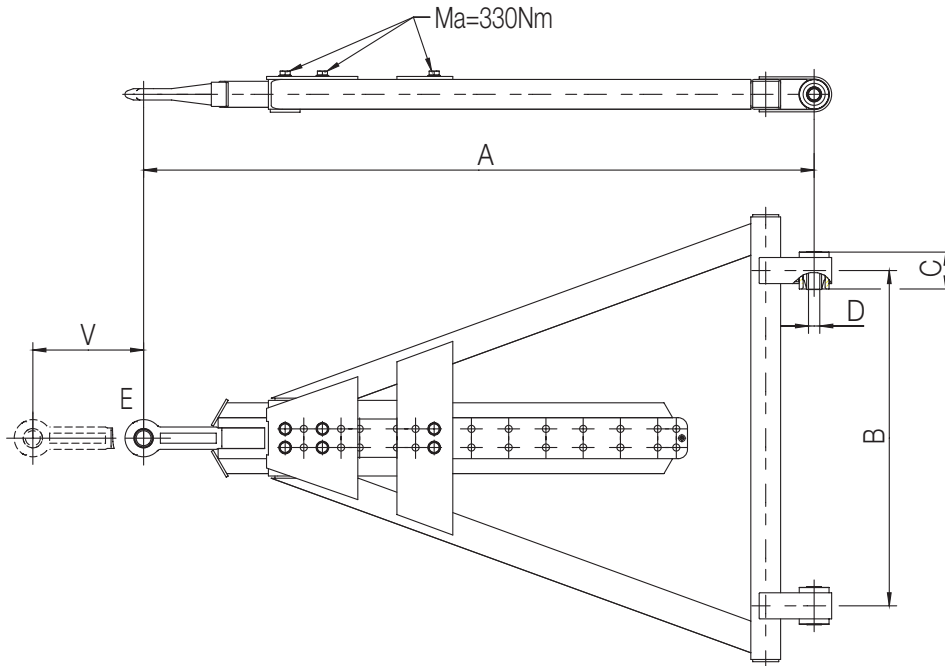

GZV

- DE** Zuggabel l ngenverstellbar
- EN** Drawbar extendable
- FR** Fl che de remorque r glable en longueur
- IT** Timone regolabile in lunghezza
- ES** Lanza-tim n extensible

A		R	Av	D	EG / ECE	A	B	C	D	E	V	
		(t)	(t)	(kN)		(mm)	(mm)	(mm)	(mm)		(mm)	
YW	GZV B	36	18	190	E1 01-2488	1250	800-1100	100	30-50	2,5	10x50 (500)	80 x 80
YW	GZV B	50	24	190	E1 01-2488	1500	800-1300	100	30-50	2,5	10x50 (500)	80 x 80
YW	GZV B	50	24	190	E1 01-2488	1800	800-1300	100	30-50	2,5	14x50 (700)	80 x 80
YW	GZV B	50	24	190	E1 01-2488	2300	800-1300	100	30-50	2,5	20x50 (1000)	80 x 80